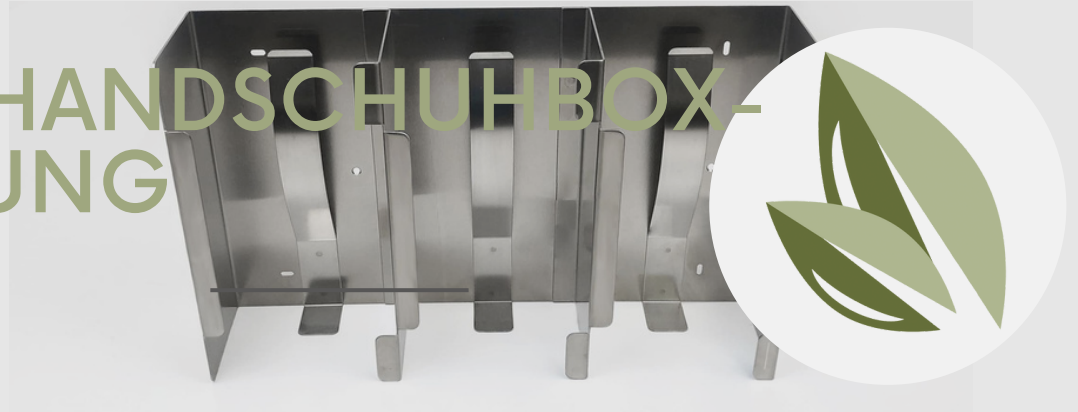

3-fach-HANDSCHUHBOX- HALTERUNG

10691

EIGENSCHAFTEN

1

PASSEND FÜR
VERSCHIEDENE
KARTONGRÖSSEN

AUS GEBÜRSTETEN
EDELSTAHL

2

FÜR WANDMONTAGE
HORIZONTAL UND VERTIKAL
MONTIERBAR

3

GLEICHZEITIGE
BEREITSTELLUNG FÜR 3
HANDSCHUHGRÖSSEN

4

PRODUKT- BESCHREIBUNG

Mit dem fest an der Wand montierten Halter sind die Einmalhandschuhe immer griffbereit. Dabei kann der Halter horizontal oder vertikal montiert werden. Auch wenn der Karton fast leer ist, ermöglicht der Halter ein einfaches und zügiges Entnehmen der Handschuhe. Ein federnder Klemmbügel aus Edelstahl im Halter sorgt auch bei kleineren Kartons für einen festen Sitz.